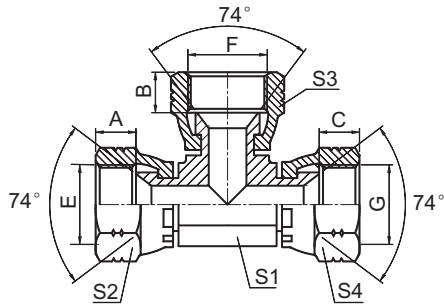

过渡接头 ADAPTER

DJ

美制 JIC 内螺纹 74° 内锥
JIC FEMALE 74° SEAT

代号 PART NO.	螺纹 THREAD			尺寸 DIMENSIONS					
	E	F	G	A,B,C	S1	S2,S3,S4			
DJ-04	7/16"X20	7/16"X20	7/16"X20	9	11	15			
DJ-05	1/2"X20	1/2"X20	1/2"X20	9.5	11	17			
DJ-06	9/16"X18	9/16"X18	9/16"X18	10.5	14	19			
DJ-08	3/4"X16	3/4"X16	3/4"X16	11	16	24			
DJ-10	7/8"X14	7/8"X14	7/8"X14	13	22	27			
DJ-12	1.1/16"X12	1.1/16"X12	1.1/16"X12	15	24	32			
DJ-16	1.5/16"X12	1.5/16"X12	1.5/16"X12	16	33	41			