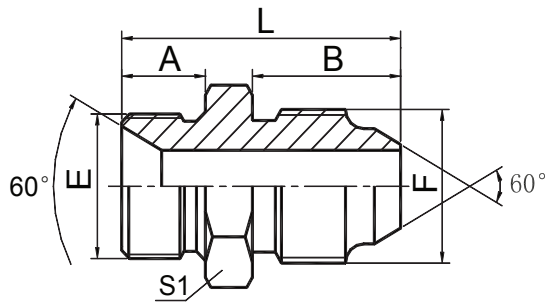

过渡接头 ADAPTER

1BK

英管外螺纹60° 内锥/日本公制外螺纹60° 外锥
 BSP MALE 60° SEAT/JIS METRIC MALE 60° CONE

代号 PART NO.	螺纹 THREAD		尺寸 DIMENSIONS				
	E	F	A	B	L	S1	
1BK-04-14	G1/4"X19	M14X1.5	12	15.5	33.5	19	
1BK-04-18	G1/4"X19	M18X1.5	12	18	38	22	
1BK-06-18	G3/8"X19	M18X1.5	13.5	18	39.5	22	
1BK-06-22	G3/8"X19	M22X1.5	13.5	20	41.5	24	
1BK-08-18	G1/2"X14	M18X1.5	16	18	44	27	
1BK-08-20	G1/2"X14	M20X1.5	16	20	46	27	
1BK-08-22	G1/2"X14	M22X1.5	16	20	46	27	
1BK-08-24	G1/2"X14	M24X1.5	16	22	48	27	
1BK-10-24	G5/8"X14	M24X1.5	17.5	22	49.5	30	
1BK-12-30	G3/4"X14	M30X1.5	18.5	23	52.5	32	
1BK-16-33	G1"X11	M33X1.5	20.5	27	60.5	41	
1BK-20-36	G1.1/4"X11	M36X1.5	20.5	28	63.5	50	