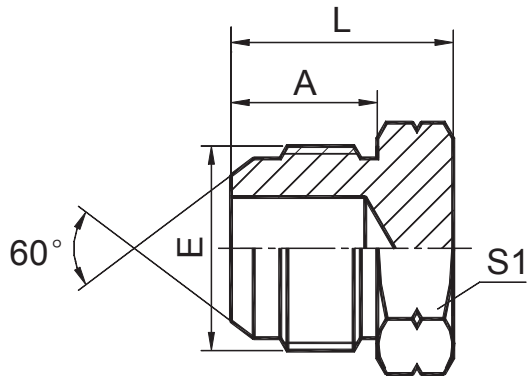

# 过渡接头 ADAPTER

**4S**

日本英管外螺纹 60° 外锥  
JIS GAS MALE 60° CONE

代号 PART NO.	螺纹 THREAD			尺寸 DIMENSIONS				
	E			A	L	S1		
4S-02	G1/8"X28			12	18	14		
4S-04	G1/4"X19			16	24	17		
4S-06	G3/8"X19			18	24	19		
4S-08	G1/2"X14			20	28	22		
4S-12	G3/4"X14			22	32	30		
4S-16	G1"X11			24	35	36		
4S-20	G1.1/4"X11			27	40	46		
4S-24	G1.1/2"X11			27	42	50		
4S-32	G2"X11			30	47	65		