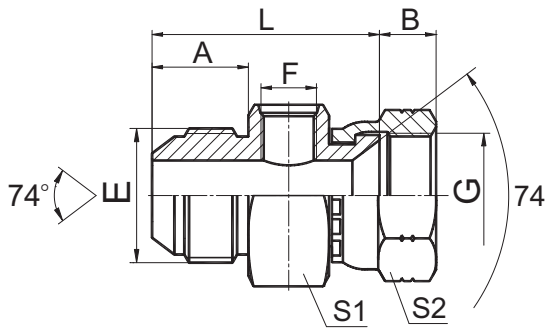

过渡接头 ADAPTER

2J-10(G1/4)

JIC 外螺纹 / BSPP 内螺纹 / JIC 内螺纹
 JIC MALE / BSPP FEMALE / JIC FEMALE

代号 PART NO.	螺纹 THREAD			尺寸 DIMENSIONS					
	E	F	G	A	B		L	S1	S2
2J-04(G1/4)	7/16"X20	G1/4	7/16"X20	14	9		45.2	36	15
2J-05(G1/4)	1/2"X20	G1/4	1/2"X20	14	9		45.5	36	17
2J-06(G1/4)	9/16"X18	G1/4	9/16"X18	14.1	10.5		46.7	36	19
2J-08(G1/4)	3/4"X16	G1/4	3/4"X16	16.7	11		50.4	36	24
2J-10(G1/4)	7/8"X14	G1/4	7/8"X14	19.3	13		53.9	36	27
2J-12(G1/4)	1.1/16"X12	G1/4	1.1/16"X12	21.9	15		56.2	41	32
2J-16(G1/4)	1.5/16"X12	G1/4	1.5/16"X12	23.1	16		59.8	46	41
2J-20(G1/4)	1.5/8"X12	G1/4	1.5/8"X12	23.1	16		63.7	50	41
2J-24(G1/4)	1.7/8"X12	G1/4	1.7/8"X12	23.1	16		68.8	60	41