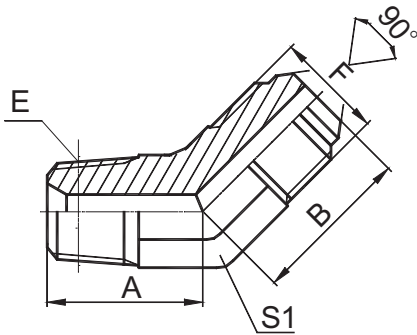

过渡接头 ADAPTER

1TP4-SP

45° 英锥管外螺纹 / 美制 SAE 外螺纹 90° 外锥
 45° BSPT MALE/SAE MALE 90° CONE

代号 PART NO.	螺纹 THREAD		尺寸 DIMENSIONS						
	E	F			A	B	S1		
1TP4-04-06SP	R1/4 "X19	5/8" X18			21	25	16		
1TP4-06SP	R3/8 "X19	5/8" X18			23	25	16		