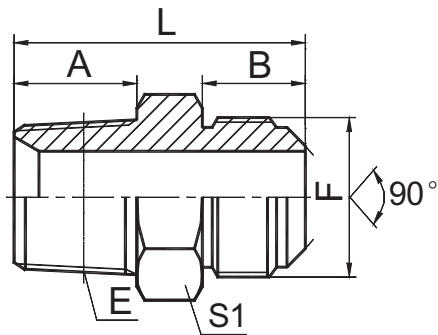

过渡接头 ADAPTER

1TP-SP

英锥管外螺纹 / 美制 SAE 外螺纹 90° 外锥
 BSPT MALE/SAE MALE 90° CONE

代号 PART NO.	螺纹 THREAD		尺寸 DIMENSIONS						
	E	F			A	B	L	S1	
1TP-04SP	R1/4"X19	7/16"X20			14.5	12.7	33	17	
1TP-04-06SP	R1/4"X19	5/8"X18			14.5	15.7	36	17	
1TP-06SP	R3/8"X19	5/8"X18			15	15.7	37	19	
1TP-06-10SP	R3/8"X19	7/8"X14			15	22.4	45.5	24	
1TP-08SP	R1/2"X14	3/4"X16			20	19	46.5	22	
1TP-08-06SP	R1/2"X14	5/8"X18			20	15.7	43.5	22	
1TP-08-10SP	R1/2"X14	7/8"X14			20	22.4	50	24	
1TP-08-12SP	R1/2"X14	1.1/16"X14			20	25.4	55	30	