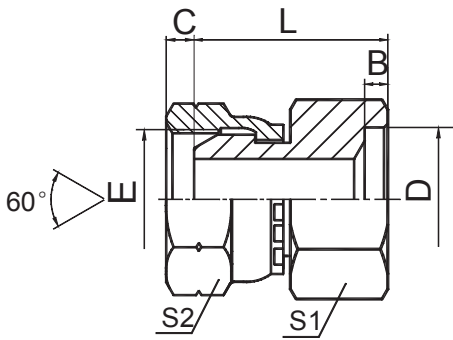

过渡接头 ADAPTER

3BW-S/IN

英管内螺纹 60° 外锥 / 英寸制焊接管
 BSP FEMALE 60° CONE/INCH SOCKET-
 WELD TUBE

代号 PART NO.	螺纹 THREAD		焊接管外径 D	尺寸 DIMENSIONS				
	E		WELD TUBE O.D D	B	C	L	S1	S2
3BW-04S/IN	G1/4"X19		1/4"	3	5.5	20	12	19
3BW-06S/IN	G3/8"X19		3/8"	4	6.3	22	17	22
3BW-08S/IN	G1/2"X14		1/2"	4	7.5	24	19	27
3BW-10S/IN	G5/8"X14		5/8"	5	9.5	25.5	22	30
3BW-12S/IN	G3/4"X14		3/4"	5	10.9	31	27	32
3BW-16S/IN	G1"X11		1"	6	11.7	33	32	41
3BW-20S/IN	G1.1/4"X11		1.1/4"	6	11	37.5	41	50
3BW-24S/IN	G1.1/2"X11		1.1/2"	6	13	40	50	55