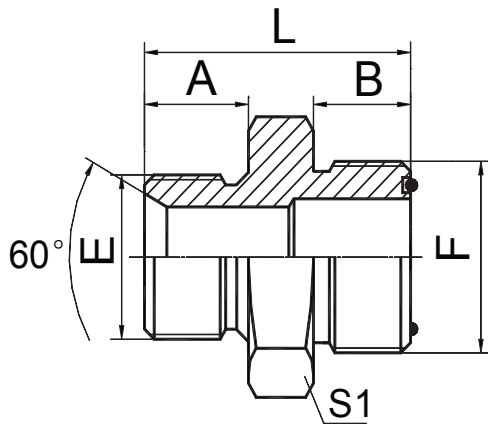

过渡接头 ADAPTER

1BF

英管外螺纹60°内锥/美制ORFS外螺纹
BSP MALE 60° SEAT/ORFS MALE

代号 PART NO.	螺纹 THREAD		O形圈 O-RING		尺寸 DIMENSIONS				
	E	F		F端	A	B	L	S1	
1BF-02-06	G1/8"X28	11/16"X16		9.25X1.78	10	11.2	27.5	19	
1BF-04	G1/4"X19	9/16"X18		7.65X1.78	12	10	28	19	
1BF-04-06	G1/4"X19	11/16"X16		9.25X1.78	12	11.2	29.5	19	
1BF-04-08	G1/4"X19	13/16"X16		12.42X1.78	12	12.8	33	22	
1BF-06	G3/8"X19	11/16"X16		9.25X1.78	13.5	11.2	32.7	22	
1BF-06-04	G3/8"X19	9/16"X18		7.65X1.78	13.5	10	31.5	22	
1BF-06-08	G3/8"X19	13/16"X16		12.42X1.78	13.5	12.8	34.5	22	
1BF-06-10	G3/8"X19	1"X14		15.6X1.78	13.5	15.5	39	27	
1BF-08	G1/2"X14	13/16"X16		12.42X1.78	16	12.8	38.8	27	
1BF-08-06	G1/2"X14	11/16"X16		9.25X1.78	16	11.2	37	27	
1BF-08-10	G1/2"X14	1"X14		15.6X1.78	16	15.5	41.5	27	
1BF-08-12	G1/2"X14	1.3/16"X12		18.77X1.78	16	17	44	32	
1BF-12-08	G3/4"X14	13/16"X16		12.42X1.78	18.5	12.8	42	32	
1BF-12	G3/4"X14	1.3/16"X12		18.77X1.78	18.5	17	46.5	32	
1BF-16	G1"X11	1.7/16"X12		23.52X1.78	20.5	17.5	51	41	
1BF-16-12	G1"X11	1.3/16"X12		18.77X1.78	20.5	17	50.5	41	
1BF-20-16	G1.1/4"X11	1.7/16"X12		23.52X1.78	20.5	17.5	53	50	
1BF-20	G1.1/4"X11	1.11/16"X12		29.87X1.78	20.5	17.5	53	50	
1BF-24	G1.1/2"X11	2"X12		37.82X1.78	23	17.5	55.5	55	